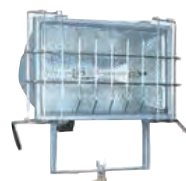

ライトボーイ

機種	仕様	重量	発電機	燃料
2灯式	400W × 2灯	235 kg	3 KVA	軽油
4灯式	400W × 4灯	289 kg	3 KVA	軽油

バルーンライト

電力	1000W
電圧	100V
バルーン直径	1100mm
照明範囲	1400㎡

機種	仕様	使用電源
1000W	三脚式	100V
500W	クランプ式	100V

ハロゲンランプ

ボールライト

型式	MLA-150KH
高さ	585mm
幅	500mm
仕様電源	100V
重量	6.1 kg

主な特長

- ・省エネ 150 W。360 度照らします。
- ・瞬時再点灯型
- ・樹脂カバーにて屋外の使用も可能です。
- ・2 段まで重ねて使用出来ます。
- ・三脚スタンドへ取付け可能です。
- ・運びやすい 6.1kg 軽量タイプです。
- ・最大 6 台まで連結点灯が可能です。
- ・樹脂カバーにて屋外の使用も可能です。
- ・2 段まで重ねて使用出来ます。
- ・三脚スタンドへ取付け可能です。
- ・運びやすい 6.1kg 軽量タイプです。
- ・最大 6 台まで連結点灯が可能です。

サニーライト (ぼんぼり君)

ランプ種類	メタルハライド
ランプ出力	700W
電圧	100V
電流 / 始動時	8A 以下
電流 / 安定時	8A
全高 (最大)	3260mm
全高 (最小)	2340mm
全幅 (最大)	760mm
全幅 (最小)	440mm
全長 (最大)	1100mm
全長 (最小)	800mm
質量ぼんぼり	3.9 kg
質量マスト	1.7 kg
質量台車	29.0 kg
総重量	34.6 kg